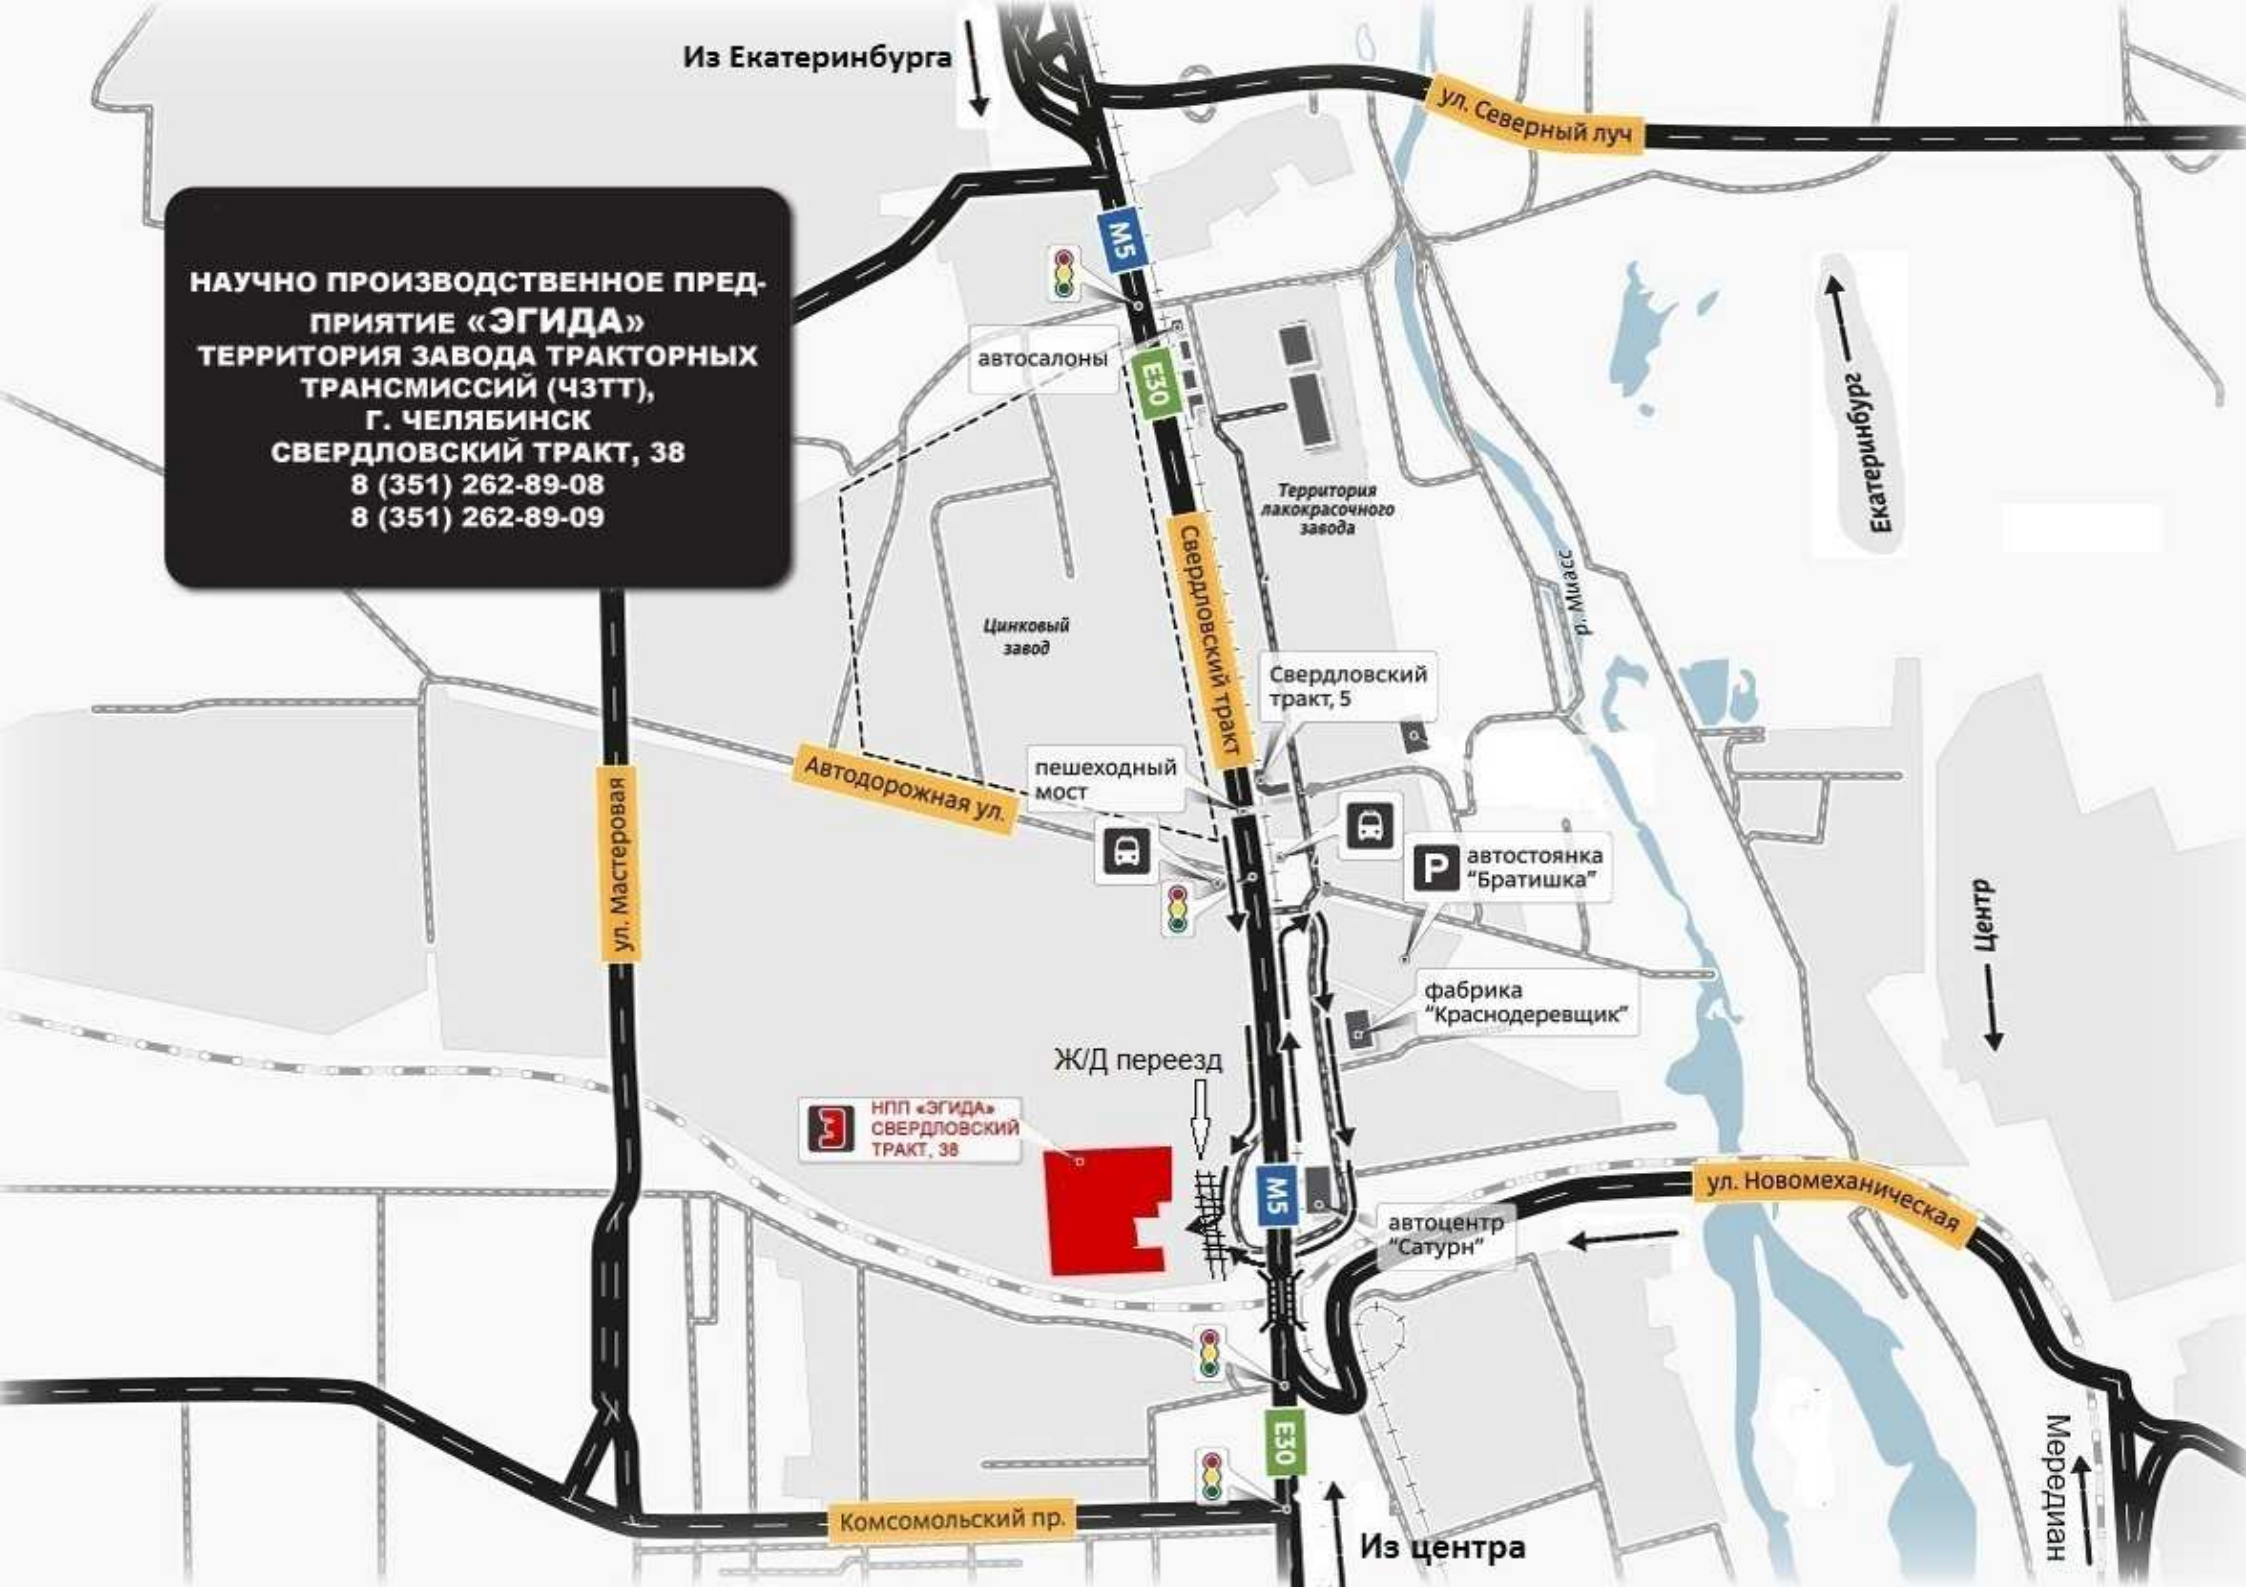

**НАУЧНО ПРОИЗВОДСТВЕННОЕ ПРЕД-  
ПРИЯТИЕ «ЭГИДА»  
ТЕРРИТОРИЯ ЗАВОДА ТРАКТОРНЫХ  
ТРАНСМИССИЙ (ЧЗТТ),  
Г. ЧЕЛЯБИНСК  
СВЕРДЛОВСКИЙ ТРАКТ, 38  
8 (351) 262-89-08  
8 (351) 262-89-09**

Из Екатеринбурга

ул. Северный луч

Екатеринбург

автосалоны

Территория лакокрасочного завода

Цинковый завод

Свердловский тракт, 5

Автодорожная ул.

пешеходный мост

П автостоянка "Братишка"

фабрика "Краснодеревщик"

Центр

ЖД переезд

НПП «ЭГИДА»  
СВЕРДЛОВСКИЙ  
ТРАКТ, 38

автоцентр "Сатурн"

ул. Новомеханическая

Меридиан

Комсомольский пр.

Из центра